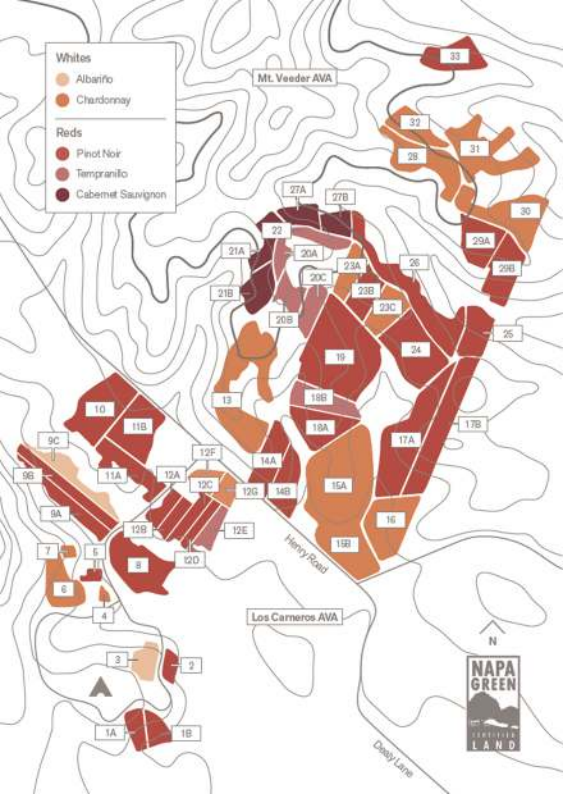

Whites

- Albariño
- Chardonnay

Reds

- Pinot Noir
- Tempranillo
- Cabernet Sauvignon

Mt. Veeder AVA

Los Carneros AVA

Henry Road

Dossy Lane

N

33

32

28

31

30

29A

29B

26

23B

23C

21A

21B

19

24

17B

9A

12B

12E

7

5

8

12D

4